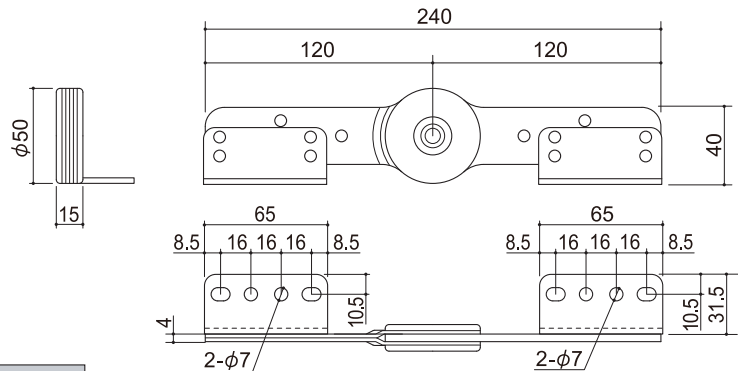

ANGLE RIVETED TYPE

(MODEL e.g)
IS250-15-180AG1
 ANGLE 1PC
 FINISH : Unichrome plating

PACKING SPEC

	Set / Carton	Weight / Set	Weight / Carton	L × W × H / Carton (mm)
IS250-15-180AG1	20	0.8kg	17kg	250 × 200 × 330

(MODEL e.g)
IS250-15-180AG2
 ANGLE 2PCS
 FINISH : Unichrome plating

PACKING SPEC

	Set / Carton	Weight / Set	Weight / Carton	L × W × H / Carton (mm)
IS250-15-180AG2	20	1.0kg	21kg	250 × 200 × 330