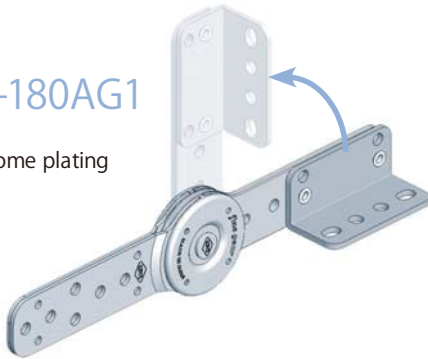

ANGLE RIVETED TYPE

(MODEL e.g)
IS250-15-180AG1
 ANGLE 1PC
 FINISH : Unichrome plating

PACKING SPEC

	Set / Carton	Weight / Set	Weight / Carton	L × W × H / Carton (mm)
IS250-15-180AG1	20	0.8kg	17kg	250 × 200 × 330

(MODEL e.g)
IS250-15-180AG2
 ANGLE 2PCS
 FINISH : Unichrome plating

PACKING SPEC

	Set / Carton	Weight / Set	Weight / Carton	L × W × H / Carton (mm)
IS250-15-180AG2	20	1.0kg	21kg	250 × 200 × 330