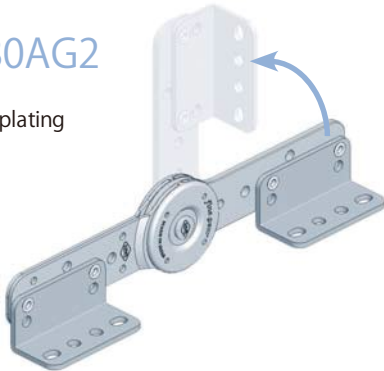

ANGLE RIVETED TYPE

(MODEL e.g)
IS250-15-180AG1
 ANGLE 1PC
 FINISH : Unichrome plating

PACKING SPEC

	Set / Carton	Weight / Set	Weight / Carton	L × W × H / Carton (mm)
IS250-15-180AG1	20	0.8kg	17kg	250 × 200 × 330

(MODEL e.g)
IS250-15-180AG2
 ANGLE 2PCS
 FINISH : Unichrome plating

PACKING SPEC

	Set / Carton	Weight / Set	Weight / Carton	L × W × H / Carton (mm)
IS250-15-180AG2	20	1.0kg	21kg	250 × 200 × 330