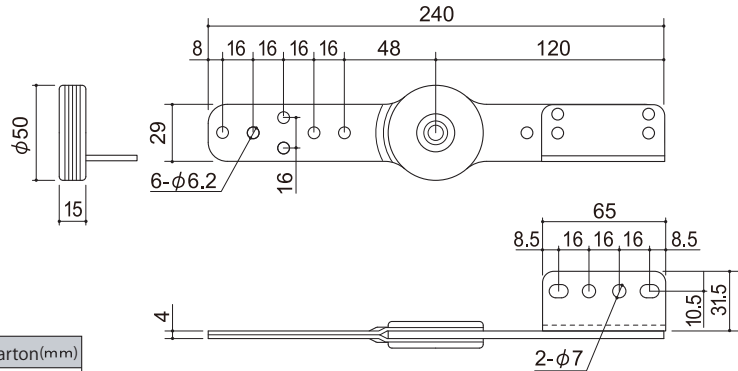

ANGLE RIVETED TYPE

(MODEL e.g)
IS250-15-180AG1
 ANGLE 1PC
 FINISH : Unichrome plating

PACKING SPEC

	Set / Carton	Weight / Set	Weight / Carton	L × W × H / Carton (mm)
IS250-15-180AG1	20	0.8kg	17kg	250 × 200 × 330

(MODEL e.g)
IS250-15-180AG2
 ANGLE 2PCS
 FINISH : Unichrome plating

PACKING SPEC

	Set / Carton	Weight / Set	Weight / Carton	L × W × H / Carton (mm)
IS250-15-180AG2	20	1.0kg	21kg	250 × 200 × 330